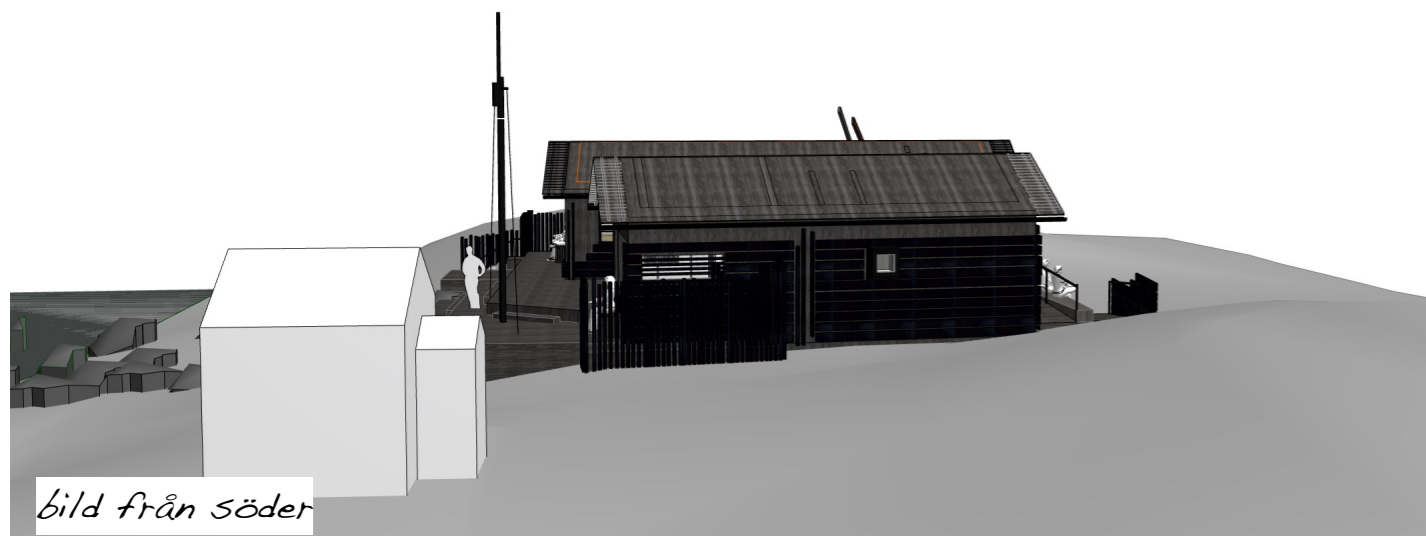

bild från sydväst

solsoffor

bild från söder

bild från nordväst

bild från öster

Illustrationer Torekov kallbadhus .24 03 21

Klarblå
arkitekter

Klarblå arkitektkontor AB
+46 708 36 41 21
klarbla@me.se