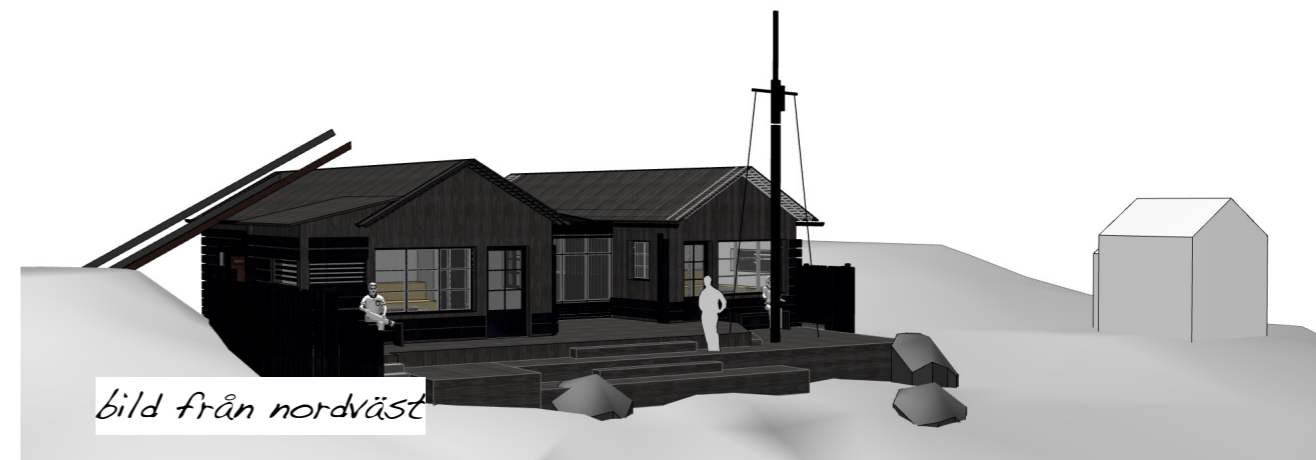

bild från sydväst

solsoffor

bild från söder

bild från nordväst

bild från öster

Illustrationer Torekov kallbadhus .24 03 21

Klarblå
arkitekter

Klarblå arkitektkontor AB
+46 708 36 41 21
klarbla@me.se